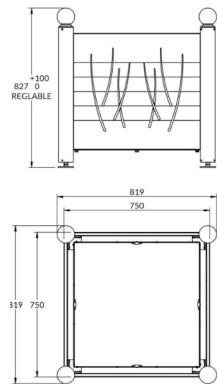

Jardiniere Barcelone acier

Référence:
JA1012

☆ garantie 2 ans

Plans cotés

Description

Jardinière carrée avec montants en tube acier de diamètre 76,1 mm. Traverses en tôle acier d'épaisseur 3 mm. Tôtes en fonte d'aluminium. Bac en tôle d'acier galvanisé, avec anneaux de levage et réservoir d'eau. Montants en tôle acier avec motifs décoratifs au laser. Vannes, rince-pieds. Livrée en kit. Galvanisation... chaude et thermolaquage nuancier RAL. Largeur / Profondeur 82 cm. Hauteur 82 cm.

Dimensions

- Hauteur totale : 82.70 cm
- Longueur : 82.00 cm
- Largeur : 82.00 cm
- Poids : 74.00 kg
- Épaisseur / profondeur : 82.00 cm

Couleurs

RAL standard au choix: