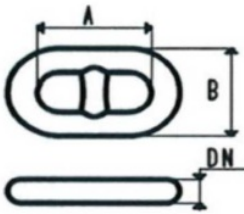

# Chaîne acier diam. 16 borne St Sauveur

Référence:  
B03763

☆ garantie 2 ans

## Plans cotés

Largeur intérieure (A) : 6,4cms  
Largeur extérieure : 9,6cms  
Hauteur extérieure (B) : 6cms

## Description

Chaîne pour borne Saint-Sauveur