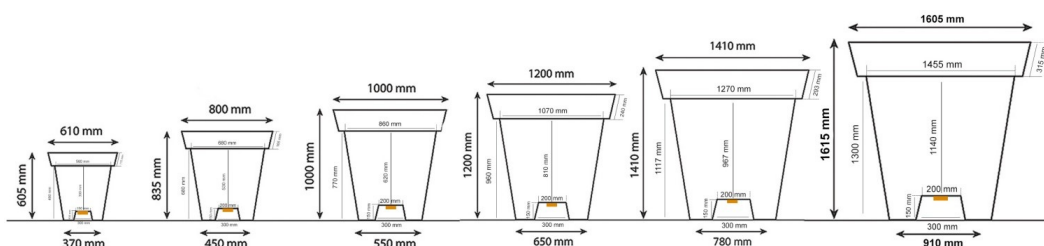

Pot rond Côte d'Argent

Référence:
JA3179_1

fabrication française

☆ garantie 10 ans

Plans cotés

Description

Apportez une touche fleurie et moderne à vos aménagements urbains avec ce pot rond en polyéthylène rotomoulé, idéal pour végétaliser vos centres-villes. Disponible en nombreux coloris, il imite à la perfection la terre cuite ou le métal selon la teinte choisie. Grâce à sa structure légère et sa résistance aux intempéries, ce pot est facile à transporter et ne nécessite quasiment aucun entretien.

Caractéristiques techniques :

- Matière : Polyéthylène rotomoulé, simple peau, teinté dans la masse
- Finition : Imitation terre cuite ou métal selon coloris
- Résistance : Insensible au gel, à la chaleur et aux UV
- Entretien : Aucune maintenance particulière
- Poids : Léger, facile à déplacer
- Coloris disponibles : Large choix selon ambiance souhaitée

Dimensions

- Hauteur totale : 60.00 cm
- Poids : 6.20 kg

Couleurs

Couleurs au choix :

Variantes du produit

REF	Diamètre
JA3179	60.00 cm
JA3182	100.00 cm
JA3183	120.00 cm

JA3184 140.00 cm

JA3185 80.00 cm