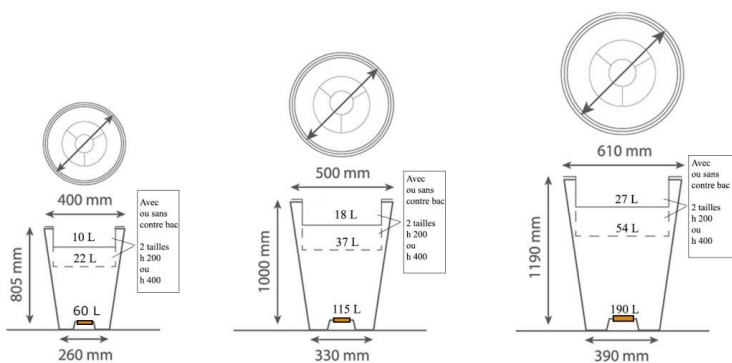

Pot côte d'Opale rond

Référence:
JA3193_1

fabrication française

☆ garantie 10 ans

Plans cotés

Description

Lignes pures, idéal pour hall d'accueil, bureaux, parvis, places.

Utilisation intérieure et extérieure.

Pot rond en polyéthylène haute densité rotomoulé teinté dans la masse.

Haute résistance aux intempéries (gel, chaleur, UV. .) et aux chocs.

Léger et facile à transporter.

Bac de culture intérieur (profondeur 40 cm) compris.

Coloris au choix. Modèles avec décoration florale sur demande.

Effet Corten, nous consulter.

Dimensions

- Hauteur totale : 80.00 cm
- Poids : 7.50 kg

Couleurs

Nuancier pour Pots Côte d'Opale et Pots Côte d'Argent :

Variantes du produit

REF	Diamètre
JA3193	40.00 cm
JA3194	50.00 cm
JA3195	61.00 cm

Vous souhaitez plus de choix sur ce produit ? Consulter notre [site web](#)