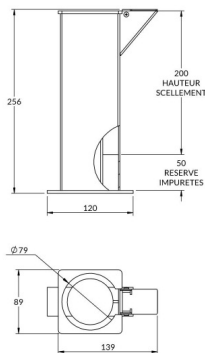

Boîtier d'amovibilité - Potelet acier Ø 6 à 11,4 cm - Avec ou sans clé

Référence:
B03928_1

Plans cotés

Description

Boîtier monobloc compatible avec tous les potelets en acier de Ø 6 cm à Ø 11,4 cm. Disponible avec ou sans clé, il permet de rendre le potelet amovible pour les accès ponctuels ou interventions. Spécialement conçu pour les potelets des gammes [Glénan](#), [Groix](#), [Mérignac](#), [Biarritz](#) et [Pibrac](#).

Caractéristiques techniques :

- Compatibilité : Potelets acier Ø 6 à Ø 11,4 cm
- Fonction : Amovibilité
- Modèles compatibles : Glénan, Groix, Mérignac, Biarritz, Pibrac
- Version : Avec ou sans clé
- Type : Boîtier monobloc

Variantes du produit

| REF | Clé/Accessoires | Diamètres |
|---------------|-----------------|-----------|
| B03940 | Avec clé | 6.00 cm |
| B03943 | Avec clé | 10.20 cm |
| B03942 | Avec clé | 7.60 cm |
| B03938 | Sans clé | 7.60 cm |
| B03929 | Avec clé | 8.00 cm |