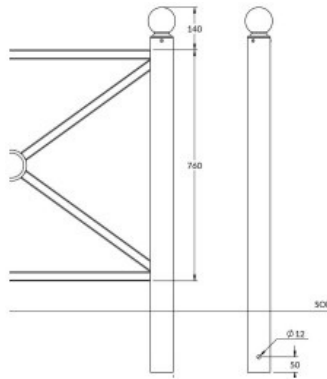

# Barrière Biarritz

Référence:  
PA4410\_1

fabrication européenne

Plans cotés

## Description

Forte épaisseur de l'acier. Peinture poudre polyester. Parfaite pour milieu urbain. Peut être parfaitement associée avec le potelet Biarritz. Tubes acier ronds de  $\varnothing$  7,6 cm avec boule de  $\varnothing$  9 cm. Intérieur en tubes carrés de 2,5 cm et 3 cm de côté. Finition par zingage électrolytique et peinture poudre polyester. Hauteur hors sol 130 cm.

## Dimensions

- Hauteur totale : 120.00 cm
- Largeur : 100.00 cm
- Poids : 20.00 kg
- Épaisseur / profondeur : 7.60 cm

## Variantes du produit

| REF           | Longueur  |
|---------------|-----------|
| <b>PA4410</b> | 107.00 cm |
| <b>PA4411</b> | 157.00 cm |

Vous souhaitez plus de choix sur ce produit ? Consulter notre [site web](#)