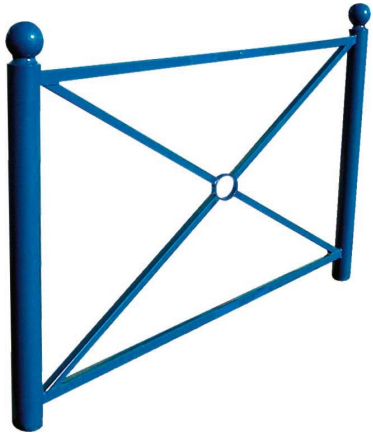

# Barrière Biarritz

Référence:  
PA4410\_1

fabrication européenne

Plans cotés

## Description

Forte épaisseur de l'acier. Peinture poudre polyester. Parfaite pour milieu urbain. Peut être parfaitement associée avec le potelet Biarritz. Tubes acier ronds de  $\varnothing$  7,6 cm avec boule de  $\varnothing$  9 cm. Intérieur en tubes carrés de 2,5 cm et 3 cm de côté. Finition par zingage électrolytique et peinture poudre polyester. Hauteur hors sol 130 cm.

## Dimensions

- Hauteur totale : 120.00 cm
- Largeur : 100.00 cm
- Poids : 20.00 kg
- Épaisseur / profondeur : 7.60 cm

## Variantes du produit

| REF           | Longueur  |
|---------------|-----------|
| <b>PA4410</b> | 107.00 cm |
| <b>PA4411</b> | 157.00 cm |

Vous souhaitez plus de choix sur ce produit ? Consulter notre [site web](#)