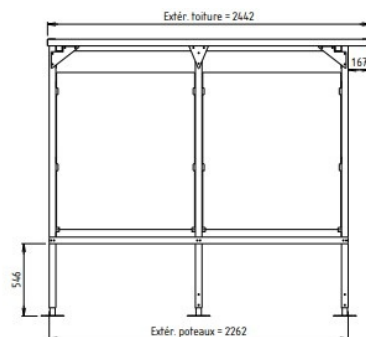

## Plans cotés

## Description

Poteaux et traverses en acier de 5 cm x 5 cm galvanisé à chaud avec peinture poudre polyester cuite à 200°. Pieds réglables en hauteur. Fond et 2 côtés en verre sécurit de 4 mm d'épaisseur. Toit en bac acier galvanisé. Retour façade en option.

Petit modèle : 305 x 244 x 195 cm.

Grand modèle : 405 x 244 x 195 cm.

Pose en option : la pose comprend le montage, l'installation et la fixation de l'abri sur site (hors génie civil). A votre charge la mise en place de plots béton ou d'une dalle béton (plan fourni par nos soins).

## Dimensions

- Hauteur totale : 195.00 cm
- Longueur : 305.00 cm
- Largeur : 244.00 cm