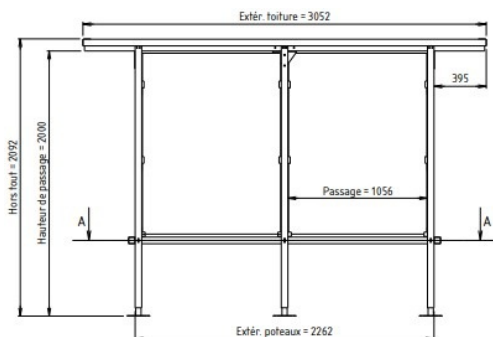

## Plans cotés

## Description

Poteaux et traverses en acier de 5 cm x 5 cm galvanisé à chaud avec peinture poudre polyester cuite à 200°. Pieds réglables en hauteur. Fond et 2 côtés en verre sécurit de 4 mm d'épaisseur. Toit en bac acier galvanisé. Retour façade en option.

Petit modèle : 305 x 244 x 195 cm.

Grand modèle : 405 x 244 x 195 cm.

Pose en option : la pose comprend le montage, l'installation et la fixation de l'abri sur site (hors génie civil). A votre charge la mise en place de plots béton ou d'une dalle béton (plan fourni par nos soins).

## Dimensions

- Hauteur totale : 195.00 cm
- Longueur : 305.00 cm
- Largeur : 244.00 cm