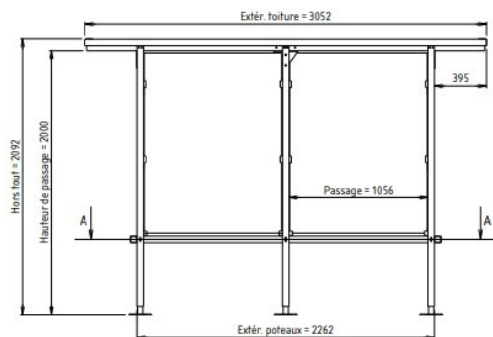

Abri fumeurs Beaufort + retour droit ou gauche

Référence:
AB5740R_1

fabrication française

☆ garantie 5 ans

installateur agréé

Plans cotés

Description

Poteaux et traverses en acier de 5 cm x 5 cm galvanisé à chaud avec peinture poudre polyester cuite à 200°. Pieds réglables en hauteur. Fond et 2 côtés en verre sécurit de 4 mm d'épaisseur. Toit en bac acier galvanisé. Retour façade en option.

Petit modèle : 305 x 244 x 195 cm.

Grand modèle : 405 x 244 x 195 cm.

Pose en option : la pose comprend le montage, l'installation et la fixation de l'abri sur site (hors génie civil). A votre charge la mise en place de plots béton ou d'une dalle béton (plan fourni par nos soins).

Assis-débout en option en acier galvanisé avec peinture. Assise tube Ø 8 cm. Pieds tube Ø 6 cm. Fixation au sol par platine. Longueur 135 cm. Hauteur 70 cm et corbeille/cendrier de contenance 10 litres en acier galvanisé et peinture graphite. Forme conique du couvercle par sécurité. A fixer à un poteau de l'abri. Bac acier sous le cendrier. Ø 18 cm. Hauteur 41 cm.

Dimensions

- Hauteur totale : 195.00 cm
- Longueur : 305.00 cm
- Épaisseur / profondeur : 244.00 cm

Couleurs

Couleurs 1

9010 alu blanc 9006

Variantes du produit

REF	Pose/Montage	Taille
AB5740R	Non	Petit
AB5742R	Non	Grand