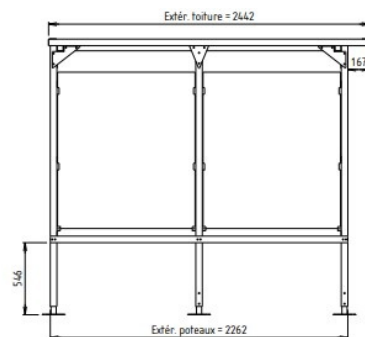

Abri fumeurs Beaufort + retour droit ou gauche

Référence:
AB5740R_1

fabrication française

☆ garantie 5 ans

installateur agréé

Plans cotés

Description

Poteaux et traverses en acier de 5 cm x 5 cm galvanisé à chaud avec peinture poudre polyester cuite à 200°. Pieds réglables en hauteur. Fond et 2 côtés en verre sécurit de 4 mm d'épaisseur. Toit en bac acier galvanisé. Retour façade en option.

Petit modèle : 305 x 244 x 195 cm.

Grand modèle : 405 x 244 x 195 cm.

Pose en option : la pose comprend le montage, l'installation et la fixation de l'abri sur site (hors génie civil). A votre charge la mise en place de plots béton ou d'une dalle béton (plan fourni par nos soins).

Assis-débout en option en acier galvanisé avec peinture. Assise tube Ø 8 cm. Pieds tube Ø 6 cm. Fixation au sol par platine. Longueur 135 cm. Hauteur 70 cm et corbeille/cendrier de contenance 10 litres en acier galvanisé et peinture graphite. Forme conique du couvercle par sécurité. A fixer à un poteau de l'abri. Bac acier sous le cendrier. Ø 18 cm. Hauteur 41 cm.

Dimensions

- Hauteur totale : 195.00 cm
- Longueur : 305.00 cm
- Épaisseur / profondeur : 244.00 cm

Couleurs

Couleurs 1

9010 alu blanc 9006

Variantes du produit

REF	Pose/Montage	Taille
AB5740R	Non	Petit
AB5742R	Non	Grand