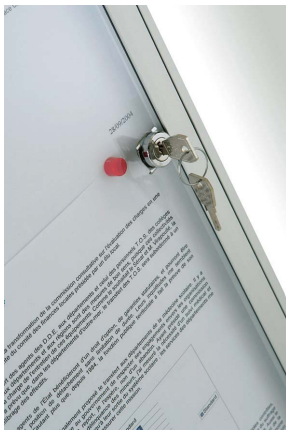

Vitrine socrate extra plate

Référence:
EX5890_1

fabrication française

☆ garantie 5 ans

Description

Épaisseur extra plate de 2 cm. Très économique
Pour l'intérieur, fine et discrète. Cadre alu anodisé naturel. Porte battante en plexiglas, ouverture gauche ou droite (réversible). Serrure avec clés fournies. Fond tôle. Pas de renfort de profilé sur les petits modèles de 2, 3 et 4 feuilles.

Dimensions

- Hauteur totale : 34.00 cm
- Largeur : 46.00 cm
- Poids : 1.95 kg

Couleurs

Coloris au choix avec plus value:

Blanc 9010

Bleu 5010

Rouge 3001

Sable 1019

Vert 6029

Variantes du produit

REF	Taille
EX5890	2 feuilles
EX5891	3 feuilles
EX5892	4 feuilles
EX5893	6 feuilles
EX5894	9 feuilles

Vous souhaitez plus de choix sur ce produit ? Consulter notre [site web](#)