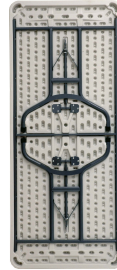

Table Salsa

Référence:
TI7330_1

☆ garantie 5 ans

Description

Légère et pliante. Très économique. Plateau anti-choc alvéolé en polyéthylène moulé haute densité, épaisseur 4,5 cm traité résistant aux tâches et intempéries. Bords arrondis. Piétement en acier 3 cm de Ø et 1,25 mm d'épaisseur équipé de patins en caoutchouc. Cadre en acier traité de forme brevetée avec barres de renfort. Utilisation intérieure ou extérieure. Coloris gris moucheté. Jusqu'à 8 personnes. Existe en 152 x 76 / 183 x 76 / Ø 183 cm.

Dimensions

- Longueur : 183.00 cm
- Largeur : 76.00 cm
- Poids : 18.00 kg

Variantes du produit

REF	Taille
TI7330	183 x 76 cm
TI7332	152 x 76 cm
TI7334	Ø 183 cm

Vous souhaitez plus de choix sur ce produit ? Consulter notre [site web](#)