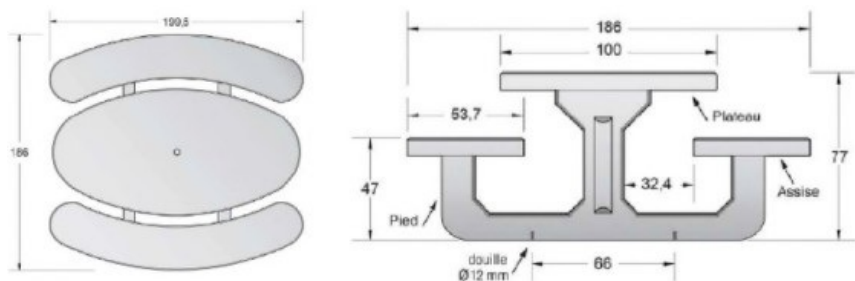

Ensemble Lanta

Référence:
TA0420_1

fabrication française

Plans cotés

Description

Ensemble pique-nique ovale.

Ensemble autostable aux finitions gris sablé ou ocre sablé. 6 à 8 places assises. Montage facilité par un châssis métallique et 4 cornières galvanisées. Visserie non apparente. A poser ou à sceller (4 tiges filetées non fournies). Livrée démontée en 6 éléments.

Pour toute commande supérieure à 10 unités, nous consulter.

Longueur 200 cm. Largeur 186 cm. Hauteur 77 cm. Largeur plateau 100 cm. Largeur d'assise 53,7 cm. Hauteur d'assise 47 cm. Poids : 792 kg.

Dimensions

- Hauteur totale : 77.00 cm
- Longueur : 200.00 cm
- Largeur : 156.00 cm
- Poids : 792.00 kg

Couleurs

Finitions au choix:

 
Gris sablé Ocre sablé

Variantes du produit

REF	Finition
TA0420	Gris sablé
TA0421	Ocre sablé