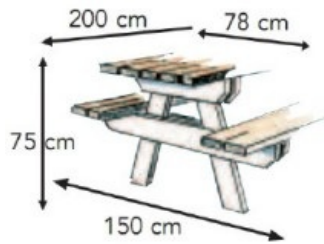

Description

Ensemble classique, esthétique et résistant.

Table de pique-nique en pin autoclave classe IV. Épaisseur des lames, plateau et siège de 4.5 cm. Double entretoises. Visserie INOX non apparente. Livré prêt à monter. Existe en version PMR.

Longueur 200 cm. Hauteur 75 cm. Largeur du plateau 78 cm. Largeur au sol 150 cm.

Dimensions

- Hauteur totale : 75.00 cm
- Longueur : 200.00 cm
- Poids : 127.00 kg

Variantes du produit

REF	Fixations

TA1220	A sceller

TA1221	A poser

Vous souhaitez plus de choix sur ce produit ? Consulter notre [site web](#)