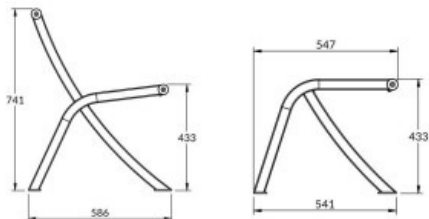

Banc et banquette Wicklow

Référence:
BA0794_1

fabrication européenne

☆ garantie 2 ans

Plans cotés

Description

Simple et tendance pour tous types d'environnement

Structure en tube acier peint RAL 7016, 5 cm x 4 cm. Assise et dossier stratifié compact HPL. Lames épaisseur 18 mm finition Teck. A sceller par boulonnage. Livré en kit. Tout autre colori en option sur demande.

Banc 9 lames Longueur 175 cm. Profondeur 59 cm. Hauteur totale 74 cm. Hauteur d'assise 43 cm.

Banquette Longueur 175 cm. Profondeur 55 cm. Hauteur d'assise 43 cm.

Banc panneau Longueur 175 cm. Profondeur 59 cm. Hauteur totale 74 cm.

Dimensions

- Hauteur totale : 78.00 cm
- Longueur : 175.00 cm
- Poids : 35.00 kg

Couleurs

RAL au choix pour les bancs Wicklow et Wicklow Panneau

1021 3004 5010 6005 7016 8017 9005 9010

Variantes du produit