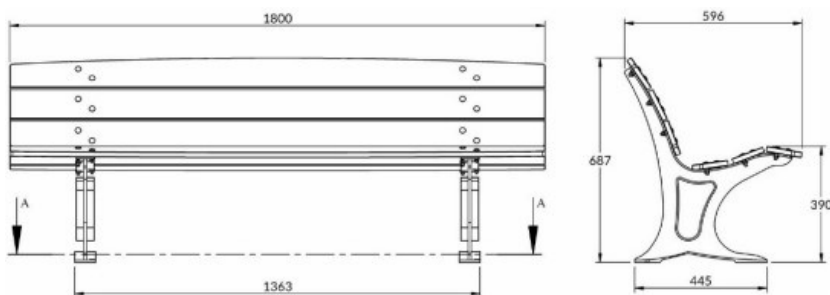

Banc Galway

Référence:
BA0790_1

☆ garantie 2 ans

Plans cotés

Description

Ce banc allie une structure en fonte FGL-250 à une assise et un dossier en stratifié compact HPL finition teck ajourée, pour une excellente résistance aux intempéries, chocs et rayures. Son design authentique revisité, assure confort et longévité pour un usage en extérieur, sans entretien.

Dimensions :

- Longueur : 180 cm
- Hauteur : 75 cm
- Poids : 56,5 kg
- Profondeur : 59 cm
- Hauteur d'assise : 42,3 cm

Livré en kit avec visserie inox et kit de fixation au sol fourni.

Dimensions

- Hauteur totale : 68.70 cm
- Poids : 57.60 kg
- Longueur : 180.00 cm

Variantes du produit

REF **Options**

BA0791 5 lames

BA0792 5 lames droites

Vous souhaitez plus de choix sur ce produit ? Consulter notre [site web](#)