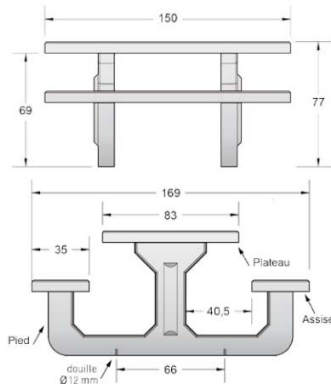

Ensemble Merville

Référence:
TA0415_1

fabrication française

☆ garantie 2 ans

pmr

Plans cotés

Description

Ensemble pique-nique béton aux lignes classiques.
Ensemble autostable. 4 à 6 places assises. Montage facilité par un châssis métallique et 4 cornières galvanisées. Visserie non apparente. A poser ou à sceller (4 tiges filetées non fournies). Livrée démontée en 6 éléments. Existe en modèle adapté PMR.

Pour toute commande supérieure à 10 unités, nous consulter.
Longueur 150 cm. Largeur totale 169 cm. Hauteur totale 77 cm. Largeur plateau 83 cm. Largeur assise 35 cm. Hauteur d'assise 47 cm. Poids 632 kg.

Dimensions

- Poids : 632.00 kg

Couleurs

Finitions au choix:

Gris sablé Ocre sablé

Variantes du produit

REF	PMR	Finition
TA0415	Non	Gris sablé
TA0416	Non	Ocre sablé
TA0417	Oui	Ocre sablé

Vous souhaitez plus de choix sur ce produit ? Consulter notre [site web](#)