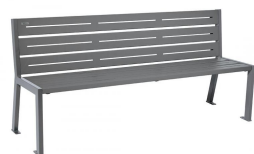

Banc et banquette Menton

Référence:
BA0414_1

fabrication française

☆ garantie 5 ans

Description

Sobre, élégant et confortable

Structure acier tube de 3 cm x 5 cm, assise et dossier en tôle pliée épaisseur 3 mm. Peinture sur zinc avec un grand choix de couleurs. Fixation sur platines.

Dimension : 1,80 m. Profondeur 40 cm, hauteur des bancs 100 cm, hauteur d'assise 44 cm.

Dimensions

- Longueur : 180.00 cm
- Poids : 52.00 kg
- Épaisseur / profondeur : 40.00 cm

Couleurs

Couleurs 1

Variantes du produit

REF	Options
BA0415	Version banc
BA0417	Banquette

Vous souhaitez plus de choix sur ce produit ? Consulter notre [site web](#)

Plans cotés