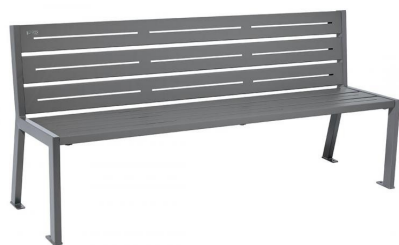

Banc et banquette Menton

Référence:
BA0414_1

fabrication française

☆ garantie 5 ans

Description

Sobre, élégant et confortable

Structure acier tube de 3 cm x 5 cm, assise et dossier en tôle pliée épaisseur 3 mm. Peinture sur zinc avec un grand choix de couleurs. Fixation sur platines.

Dimension : 1,80 m. Profondeur 40 cm, hauteur des bancs 100 cm, hauteur d'assise 44 cm.

Dimensions

- Longueur : 180.00 cm
- Poids : 52.00 kg
- Épaisseur / profondeur : 40.00 cm

Couleurs

Couleurs 1

Variantes du produit

REF	Options
BA0415	Version banc
BA0417	Banquette

Vous souhaitez plus de choix sur ce produit ? Consulter notre [site web](#)

Plans cotés