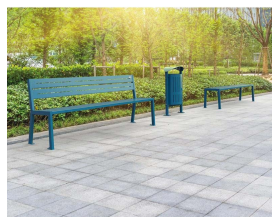

Banc et banquette Menton

Référence:
BA0414_1

fabrication française

☆ garantie 5 ans

Description

Sobre, élégant et confortable

Structure acier tube de 3 cm x 5 cm, assise et dossier en tôle pliée épaisseur 3 mm. Peinture sur zinc avec un grand choix de couleurs. Fixation sur platines.

Dimension : 1,80 m. Profondeur 40 cm, hauteur des bancs 100 cm, hauteur d'assise 44 cm.

Dimensions

- Longueur : 180.00 cm
- Poids : 52.00 kg
- Épaisseur / profondeur : 40.00 cm

Couleurs

Couleurs 1

Variantes du produit