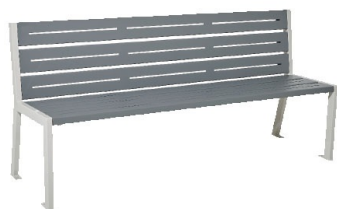

Banc et banquette Menton

Référence:
BA0414_1

fabrication française

☆ garantie 5 ans

Description

Sobre, élégant et confortable

Structure acier tube de 3 cm x 5 cm, assise et dossier en tôle pliée épaisseur 3 mm. Peinture sur zinc avec un grand choix de couleurs. Fixation sur platines.

Dimension : 1,80 m. Profondeur 40 cm, hauteur des bancs 100 cm, hauteur d'assise 44 cm.

Dimensions

- Longueur : 180.00 cm
- Poids : 52.00 kg
- Épaisseur / profondeur : 40.00 cm

Couleurs

Couleurs 1

Variantes du produit

REF **Options**

BA0415 Version banc

BA0417 Banquette

Vous souhaitez plus de choix sur ce produit ? Consulter notre [site web](#)

Plans cotés