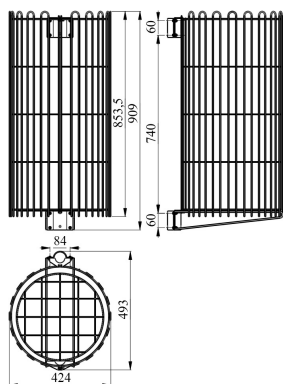

Porte sac Beaune sans couvercle

Référence:
P01680_1

fabrication française

vigipirate

Plans cotés

Description

Support sac poubelle mural ou sur poteau sans couvercle. Porte-sac acier. 2 contenances possibles : 50 litres (Ø 33 cm) ou 110 litres (Ø 40 cm). Visserie inox. Sangle caoutchouc ultra résistante avec crochets inox. Vis de fixation murale M4 x 40 et chevilles incluses. RAL au choix. Entourage POLYAL : matériau issu de la valorisation des déchets de briques alimentaires Tetra Pak, SIG et Elopak (briques de lait). Poteau : Ø 4 cm. Hauteur 120 cm.

Dimensions

- Diamètres : 4.00 cm

Couleurs

Couleurs disponibles pour le poteau et couvercles uniquement::

Blanc Bleu Gris Jaune Rouge Vert

Variantes du produit

REF	Volume	Fixations	Couleur
P01681B	110 L	Mural(e)	Blanc
P01681BL	110 L	Mural(e)	Bleu
P01681G	110 L	Mural(e)	Gris
P01681GALVA	110 L	Mural(e)	Galva
P01681J	110 L	Mural(e)	Jaune