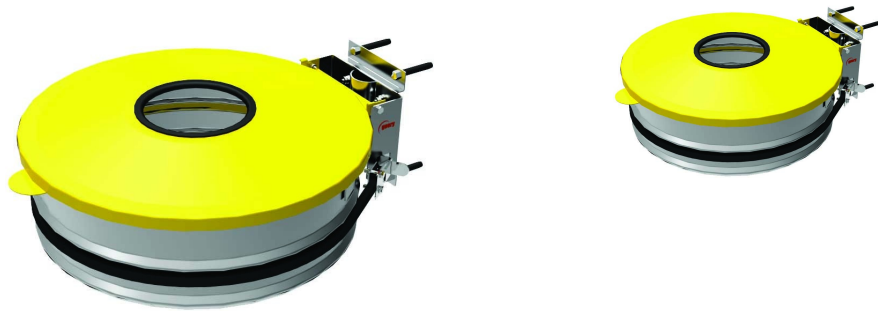

Porte sac Beaune - Couvercle pour canette

Référence:
P01690_1

fabrication française

☆ garantie 2 ans

Description

Couvercle avec ouverture pour jeter les canettes.

Option du porte sac Beaune

Variantes du produit

REF	Couleur
P01690B	Blanc
P01690BL	Bleu
P01690J	Jaune
P01690R	Rouge

Vous souhaitez plus de choix sur ce produit ? Consulter notre [site web](#)