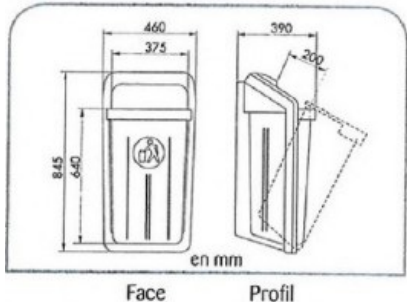

Corbeille Vervins

Référence:
P02215_1

Plans cotés

Description

Corbeille en polyéthylène, résistante aux chocs, au vandalisme, aux UV. Peut se fixer sur tout support (mur, poteau, potelet...) Ouverture et vidange facile par l'avant. Cuve grise ou transparente en version Vigipirate. Couvercle gris, bordeaux ou vert (au choix à préciser à la commande). Poteau acier zingué, Ø 6 cm, hauteur 140 cm. Largeur 46 cm. Profondeur 39 cm. Hauteur 85 cm.