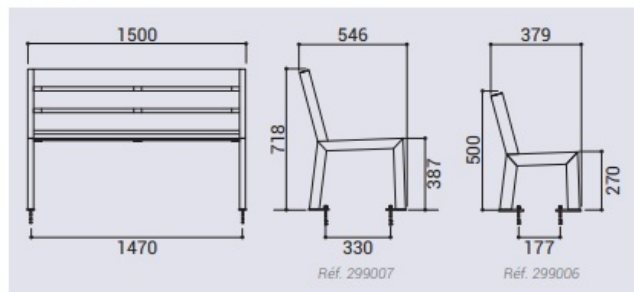

Banc et banquette bambin

Référence:
PA4785_1

fabrication française

☆ garantie 5 ans

Plans cotés

SCHÉMAS

PLAN DE SCÉLLEMENT

Description

Structure en tube acier 3 cm x 5 cm peint sur zinc selon nos coloris (voir ci-dessous). Assise et dossier en bois exotique certifié, finition laquée multicolore. Fixation sur platine. Tiges d'ancrage fournies.

Banc Longueur 150 cm. Version maternelle Hauteur d'assise 27 cm, Poids 18 kg. Version primaire Hauteur d'assise 39 cm. Poids 20 kg avec 2 lames supplémentaires.

Banquette Longueur 150 cm. Version maternelle Hauteur d'assise 27 cm, Poids 8 kg. Version primaire Hauteur d'assise 39 cm. Poids 10 kg avec 1 latte supplémentaire.

Dimensions

- Hauteur totale : 27.00 cm

Variantes du produit

REF	Options	Taille
PA4785	Version banc	Maternelle
PA4787	Version banc	Primaire
PA4789	Banquette	Maternelle
PA4791	Banquette	Primaire

Vous souhaitez plus de choix sur ce produit ? Consulter notre [site web](#)