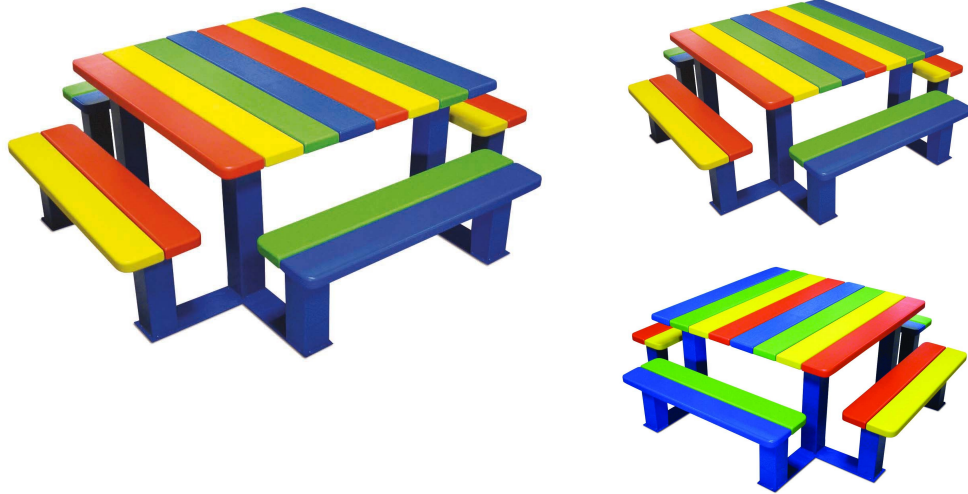

Table conviviale bambin

Référence:
PA4795_1

fabrication française

☆ garantie 5 ans

livré monté

Description

Table avec structure en tube acier 3 cm x 5 cm et lattes en chêne. Fixation par tiges d'ancrage. Livrée montée. Plateau carré de 95 cm de côté.
Version maternelle 150 cm x 150 cm. Hauteur d'assise 29 cm. Poids 80 kg.
Version primaire 163 cm x 163 cm. Hauteur 39 cm. Poids 85 kg.

Dimensions

- Hauteur totale : 29.00 cm

Variantes du produit

REF	Taille
PA4795	Maternelle
PA4797	Primaire

Vous souhaitez plus de choix sur ce produit ? Consulter notre [site web](#)

Plans cotés