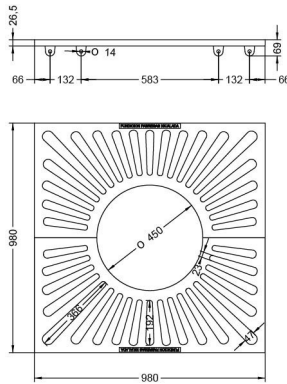

Grille d'arbre et cadre de grille Cheverny

Référence:
AR4926_1

Plans cotés

Description

Grille d'arbre carrée en fonte galvanisée composée de 2 parties. Finition peinture oxiron noire. Épaisseur 2,6 cm. 2 tailles de grilles au choix.

Dimensions

- Diamètres : 42.50 cm

Variantes du produit

REF	Taille
AR4926	80 x 80 cm
AR4927	100 x 100 cm

Vous souhaitez plus de choix sur ce produit ? Consulter notre [site web](#)