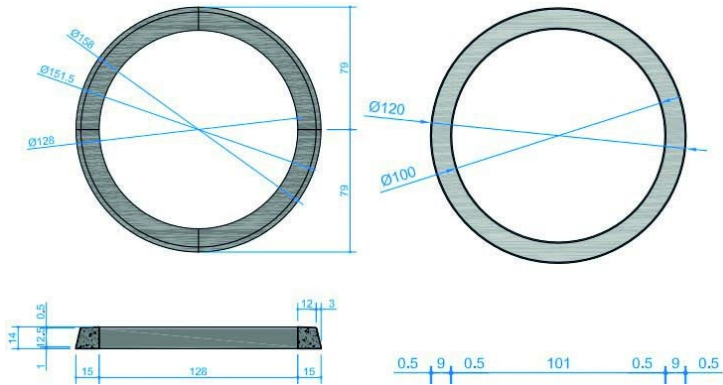

Entourage d'arbre flanerie rond ou carré

Référence:
AR4982_1

fabrication française

Plans cotés

Description

Entourage d'arbre en béton gris armé. Hauteur 14 cm. 3 modèles proposés : monobloc rond \varnothing intérieur 100 cm. \varnothing extérieur 120 cm. + en 4 parties rond \varnothing intérieur 128 cm. \varnothing extérieur 158 cm + monobloc carré 130 x 130 cm.

Dimensions

- Hauteur totale : 14.00 cm
- Poids : 150.00 kg

Variantes du produit

REF **Diamètre**

AR4982 120.00 cm

AR4983 158.00 cm

Vous souhaitez plus de choix sur ce produit ? Consulter notre [site web](#)