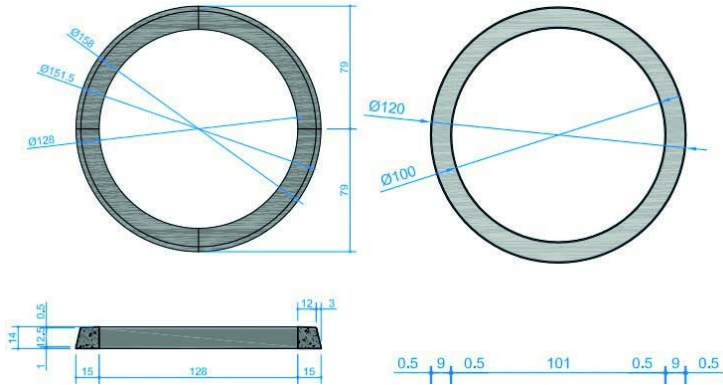

## Plans cotés

## Description

Entourage d'arbre en béton gris armé. Hauteur 14 cm. 3 modèles proposés : monobloc rond  $\emptyset$  intérieur 100 cm.  $\emptyset$  extérieur 120 cm. + en 4 parties rond  $\emptyset$  intérieur 128 cm.  $\emptyset$  extérieur 158 cm + monobloc carré 130 x 130 cm.

## Dimensions

- Hauteur totale : 14.00 cm
- Poids : 150.00 kg

## Variantes du produit

REF	Diamètre
AR4982	120.00 cm
AR4983	158.00 cm

Vous souhaitez plus de choix sur ce produit ? Consulter notre [site web](#)