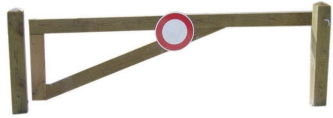

Barrière Chambord pivotante

Référence:
PA4825_1

fabrication française

☆ garantie 10 ans

Description

Barrière pivotante en pin traité autoclave classe IV. 3 poteaux de 14,5 cm x 14,5 cm; 1 lisse de 14,5 cm x 7 cm. 4 longueurs proposées. Panneau de signalisation vendu séparément. Fermeture par cadenas laiton (fourni)

Variantes du produit

REF	Longueur
PA4825	3.00 m
PA4826	3.50 m
PA4827	4.00 m
PA4828	4.50 m

Vous souhaitez plus de choix sur ce produit ? Consulter notre [site web](#)