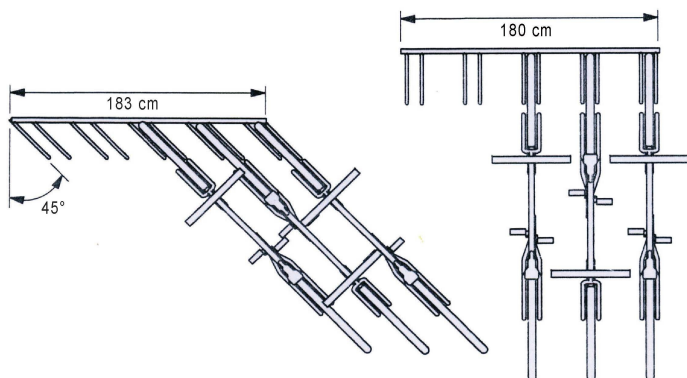

## Description

Ce range-vélos mural est une solution pratique pour stocker jusqu'à 5 vélos contre un mur. Il est fabriqué en tube d'acier zingué Ø 1,6 cm, et proposé en deux versions : droite ou inclinée à 45° pour optimiser l'encombrement.

Idéal pour les garages, locaux vélos ou espaces couverts, il se fixe facilement au mur.

Dimensions :

- Longueur : 183 cm
- Profondeur : 27 cm
- Hauteur : 32 cm

## Dimensions

- Longueur : 180.00 cm
- Poids : 9.80 kg

## Variantes du produit

REF	Forme
VE5080	Modèle droit
VE5081	A 45°

Vous souhaitez plus de choix sur ce produit ? Consulter notre [site web](https://www.declic.fr)