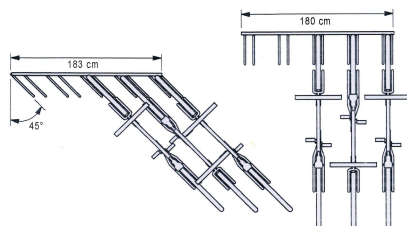

## Plans cotés

## Description

Ce range-vélos mural est une solution pratique pour stocker jusqu'à 5 vélos contre un mur. Il est fabriqué en tube d'acier zingué Ø 1,6 cm, et proposé en deux versions : droite ou inclinée à 45° pour optimiser l'encombrement.

Idéal pour les garages, locaux vélos ou espaces couverts, il se fixe facilement au mur.

Dimensions :

- Longueur : 183 cm
- Profondeur : 27 cm
- Hauteur : 32 cm

## Dimensions

- Longueur : 180.00 cm
- Poids : 9.80 kg