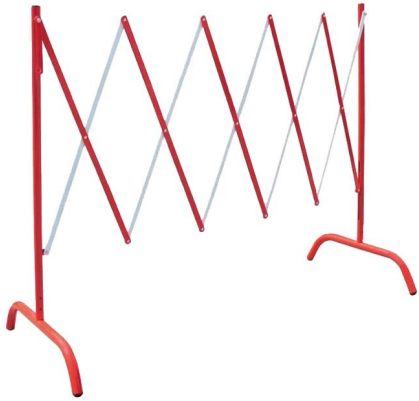

Barrière extensible acier

Référence:
PA3983_1

Description

Parfait pour la protection temporaire. En acier rouge et blanc. Très visible. Assemblage par rivets. Extensible jusqu'à 2,30 m. Hauteur 1 m.

Dimensions

- Hauteur totale : 100.00 cm

Variantes du produit

| REF | Longueur |
|--------|----------|
| PA3983 | 2.30 m |
| PA3984 | 4.00 m |

Vous souhaitez plus de choix sur ce produit ? Consulter notre [site web](#)