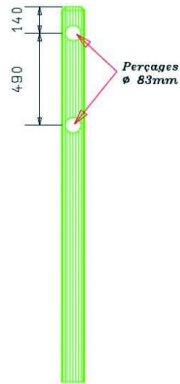

Poteau cloture Zion

Référence:
CT4721_1

Image bientôt disponible

Plans cotés

Description

Poteau en pin traité autoclave pour clôture Zion de Ø 12 cm

Dimensions

- Hauteur totale : 150.00 cm

Variantes du produit

REF	Modèles	Forme
CT4721	2 lisses	Extrémité
CT4722	2 lisses	Angle
CT4724	1 lisse	Angle
CT4725	1 lisse	Extrémité
CT4728	2 lisses	Intermédiaire, 2 lisses

Vous souhaitez plus de choix sur ce produit ? Consulter notre [site web](#)