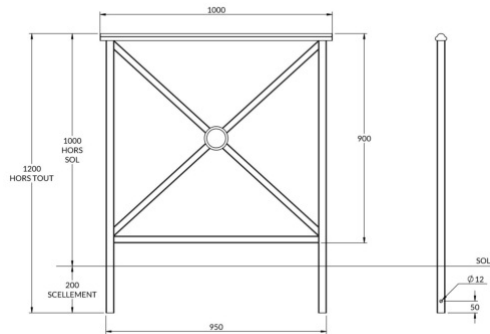

## Plans cotés

## Description

Barrière de ville robuste.

Main courante réalisée en tube acier de 5 cm x 3 cm.

Aspect d'une main courante ininterrompue.

Kit fourreau pour barrière Bordeaux amovible avec acier galvanisé disponible.

Option rosace, nous consulter.

Hauteur totale 120 cm.

Hauteur hors sol 100 cm.

## Dimensions

- Hauteur totale : 120.00 cm
- Poids : 12.50 kg