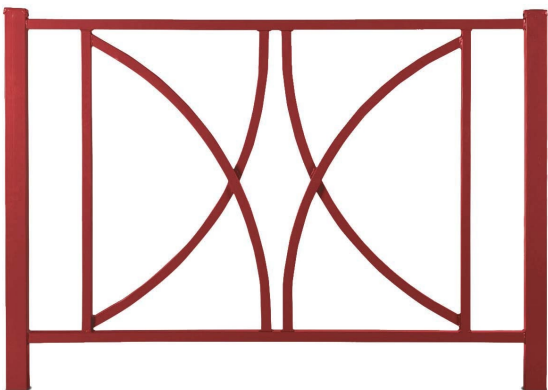

Barrière acier Albertville, Giez et Megève

Référence:
PA4459_1

fabrication française

Description

Réalisées en tube acier de 6 cm x 6 cm, 5 cm x 3 cm et 3 cm x 2 cm. A sceller directement au sol ou sur platine (sur demande). Traitement zinguage et peinture poudre époxy cuite au four selon RAL (voir ci-dessous). Possibilité d'amovibilité avec le boîtier + fourreau.

Dimensions

- Hauteur totale : 125.00 cm

Couleurs

Coloris au choix à la commande pour Albertville, Mégève et Giez:

Variantes du produit

| REF | Longueur |
|---------------|-----------|
| PA4458 | 110.00 cm |
| PA4459 | 150.00 cm |