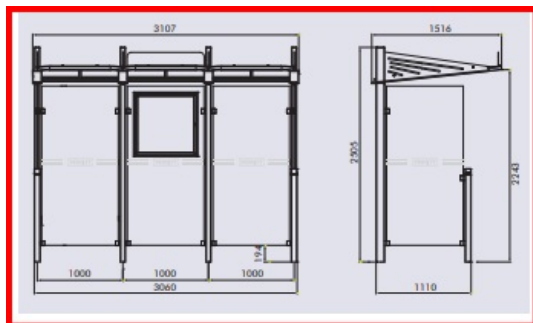

Abri Bus Perpignan

Référence:
AB4070_1

fabrication française

☆ garantie 10 ans

Plans cotés

Description

Abri Bus Modulaire Perpignan de 3 m de long et 1,5 m de profondeur offre une protection et une signalétique adaptée aux usagers. Conçu avec des poteaux en acier galvanisé, un vitrage sécurit 8 mm et une toiture en PMMA fumé 6 mm, il garantit robustesse et durabilité. Équipé d'une vitrine horaire (75 x 75 cm) et d'une plaque d'arrêt (90 x 16 cm), il facilite l'information des usagers. Extension possible avec un module supplémentaire de 1 m.

Dimensions :

- Longueur : 300 cm (extensible à 400 cm) Profondeur : 150 cm
- Hauteur sous toiture : 2,2 m

Dimensions

- Hauteur totale : 2200.00 mm
- Longueur : 3000.00 mm
- Poids : 310.00 kg
- Pose/Montage : Non
- Épaisseur / profondeur : 1500.00 mm