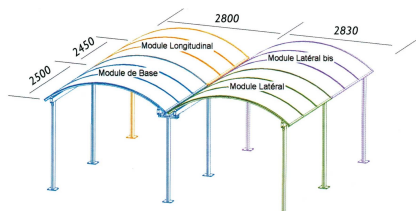

Abri modulaire (aluminium)

Référence:
AB5110_1

fabrication française

☆ garantie 2 ans

Description

Armature 100% en aluminium. Panneaux de toiture en polycarbonate alvéolé. Possibilité de couvrir une surface étendue en juxtaposant les modules longitudinalement et/ou latéralement. Disponible en aluminium brut ou version peinte (couleur au choix).

Hauteur 2,50 m.

Dimensions

- Hauteur totale : 250.00 cm
- Longueur : 280.00 cm
- Largeur : 250.00 cm
- Pose/Montage : Non

Variantes du produit

REF	Options
AB5110	Module de base
AB5111	Module latéral
AB5112	Module latéral bis
AB5113	Module longitudinal
AB5124	Bardage Latéral