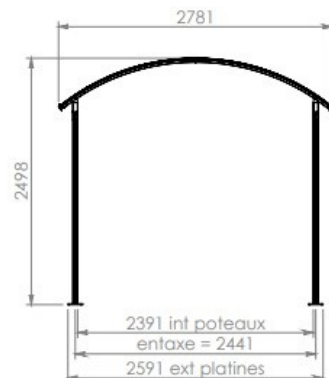

Abri modulaire aluminium peint

Référence:
AB5120_1

fabrication française

☆ garantie 2 ans

Plans cotés

Description

Armature 100% en aluminium. Panneaux de toiture en polycarbonate alvéolé. Possibilité de couvrir une surface étendue en juxtaposant les modules longitudinalement et/ou latéralement. Disponible en aluminium brut ou version peinte (couleur au choix).

Hauteur 2,50 m.

Dimensions

- Hauteur totale : 250.00 cm
- Longueur : 280.00 cm
- Largeur : 250.00 cm
- Pose/Montage : Non

Couleurs

Précisez le choix de la couleur RAL à la commande :

Variantes du produit

REF	Options
AB5120	Module de base
AB5121	Module latéral
AB5122	Module latéral bis
AB5123	Modèle longitudinal
AB5125	Bardage Latéral