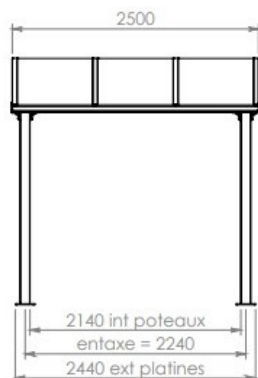

Abri modulaire aluminium peint

Référence:
AB5120_1

fabrication française

☆ garantie 2 ans

Plans cotés

Description

Armature 100% en aluminium. Panneaux de toiture en polycarbonate alvéolé. Possibilité de couvrir une surface étendue en juxtaposant les modules longitudinalement et/ou latéralement. Disponible en aluminium brut ou version peinte (couleur au choix).

Hauteur 2,50 m.

Dimensions

- Hauteur totale : 250.00 cm
- Longueur : 280.00 cm
- Largeur : 250.00 cm
- Pose/Montage : Non

Couleurs

Précisez le choix de la couleur RAL à la commande :

Variantes du produit

REF	Options
AB5120	Module de base
AB5121	Module latéral
AB5122	Module latéral bis
AB5123	Modèle longitudinal
AB5125	Bardage Latéral