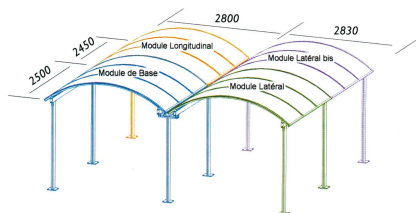

Abri modulaire aluminium peint

Référence:
AB5120_1

fabrication française

☆ garantie 2 ans

Plans cotés

Description

Armature 100% en aluminium. Panneaux de toiture en polycarbonate alvéolé. Possibilité de couvrir une surface étendue en juxtaposant les modules longitudinalement et/ou latéralement. Disponible en aluminium brut ou version peinte (couleur au choix).

Hauteur 2,50 m.

Dimensions

- Hauteur totale : 250.00 cm
- Longueur : 280.00 cm
- Largeur : 250.00 cm
- Pose/Montage : Non

Couleurs

Précisez le choix de la couleur RAL à la commande :

Variantes du produit

REF	Options
AB5120	Module de base
AB5121	Module latéral
AB5122	Module latéral bis
AB5123	Modèle longitudinal
AB5125	Bardage Latéral