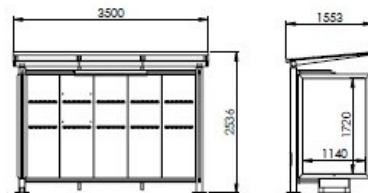

Abri Bus Peronne

Référence:
AB5340_1

fabrication française

Plans cotés

Description

Poteaux de Ø 11,4 cm et structure de toit en aluminium thermolaqué.

Toiture polycarbonate alvéolaire de 1 cm d'épaisseur.

Vitrage sécurit 10 mm d'épaisseur, monté sur joint EPDM.

Fixation au sol par tiges d'ancrage sur platine.

2 versions disponibles : toit cintré ou toit plat. 3 modèles : fond verre, fond + 2 côtés verre, fond + 1 côté verre + 1 côté caisson publicitaire.

Vitrages livrés avec deux bandes blanches pour réglementation PMR.

Gabarit de pose, banc (longueur 150 cm) et cadre horaire vendus séparément.

Longueur 3,50 m.

Profondeur 1,55 m.

Hauteur 2,50 m.

Dimensions

- Hauteur totale : 2.52 m
- Longueur : 3.50 m
- Largeur : 155.00 cm
- Pose/Montage : Non