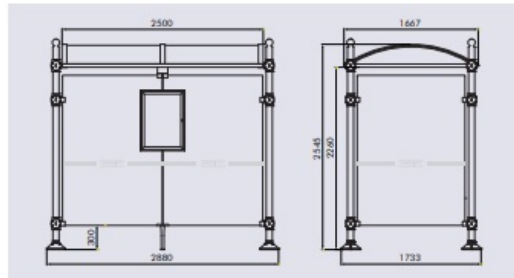

Abri Bus Toulouse

Référence:
AB5710_1

fabrication française

☆ garantie 10 ans

Plans cotés

Description

Abri Bus Toulouse conçu avec des poteaux ronds en aluminium Ø 7,6 cm et une toiture en polycarbonate alvéolaire 6 mm traité anti-UV. Il est livré avec un bardage de fond, ainsi qu'une vitrine horaire en aluminium anodisé (75 x 55 cm, épaisseur 3 cm). Fixation sur platines pour une installation stable.

Options :

- Bardages latéraux en verre sécurit 8 mm • Banc vendu séparément
- Finition peinture sur galvanisation, coloris RAL au choix

Dimensions

- Hauteur totale : 2.50 m
- Pose/Montage : Non
- Épaisseur / profondeur : 1.60 m