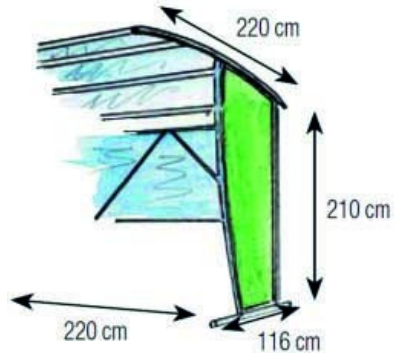

## Description

Abri modulable par élément de 2,2 mètres à l'infini. Structure en tube acier galvanisé à chaud de  $\varnothing$  3 cm et d'épaisseur 2mm. Toit en polycarbonate alvéolaire translucide de 6 mm d'épaisseur traité anti-UV. Le modèle initial est livré avec 2 joues latérales (tôle traitée avec peinture poudre polyester verte) mais sans bardage de fond en option. A fixer au sol par 4 points d'ancrage (fixation non fournie). Installation facile. A livrer démonté.

Râtelier à vélos de longueur 1,5 m et de 59 cm de profondeur vendu séparément.

Longueur 2,20 m. Profondeur 2,20 m. Hauteur 2,10 m.

## Dimensions

- Hauteur totale : 210.00 cm
- Longueur : 220.00 cm
- Largeur : 220.00 cm
- Poids : 105.00 kg
- Pose/Montage : Non