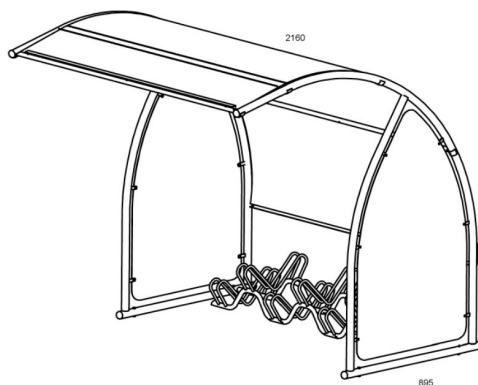

Abri vélos Palavas

Référence:
VE3915_1

fabrication française

☆ garantie 2 ans

Plans cotés

Description

Abri vélos en acier galvanisé, léger et économique

Facile à poser dans tous vos espaces collectifs

Abri modulable par ajout de modules complémentaires

Dimensions

- Hauteur totale : 210.00 cm
- Longueur : 220.00 cm
- Largeur : 220.00 cm
- Pose/Montage : Non

Couleurs

Couleurs 1

Noir Vert

Variantes du produit