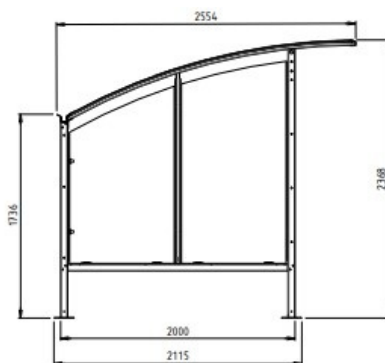

Abri Vélos Grand Lieu

Référence:
VE5222_1

fabrication française

☆ garantie 5 ans

Plans cotés

Description

L'abri vélos avec récupération des eaux de pluie offre une solution pour protéger jusqu'à 9 vélos ou 4 motos. Sa structure en acier galvanisé, sa toiture en polycarbonate alvéolaire 6 mm anti-UV et ses fond et côtés en verre sécurit 5 mm garantissent longévité. Fixation sur dalle béton ou enrobé.

Dimensions :

- Longueur : 250 cm ou 400 cm
- Hauteur : 235 cm
- Fixation : sur platines, par vis d'ancrage ou résine chimique

Couleurs

Coloris au choix:

Variantes du produit

REF	Pose/Montage	Taille
VE5222	Non	250 cm x 250 cm
VE5223	Non	400 cm x 250 cm