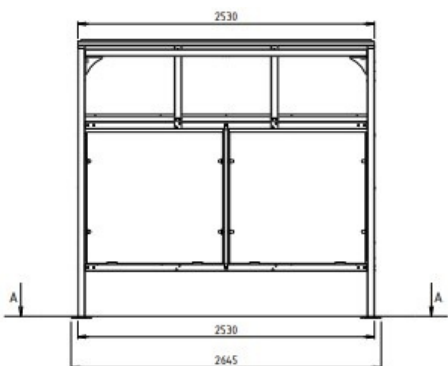

Abri Vélos Grand Lieu

Référence:
VE5222_1

fabrication française

☆ garantie 5 ans

Plans cotés

Description

L'abri vélos avec récupération des eaux de pluie offre une solution pour protéger jusqu'à 9 vélos ou 4 motos. Sa structure en acier galvanisé, sa toiture en polycarbonate alvéolaire 6 mm anti-UV et ses fond et côtés en verre sécurit 5 mm garantissent longévité. Fixation sur dalle béton ou enrobé.

Dimensions :

- Longueur : 250 cm ou 400 cm
- Hauteur : 235 cm
- Fixation : sur platines, par vis d'ancrage ou résine chimique

Couleurs

Coloris au choix:

Variantes du produit

REF	Pose/Montage	Taille
VE5222	Non	250 cm x 250 cm
VE5223	Non	400 cm x 250 cm