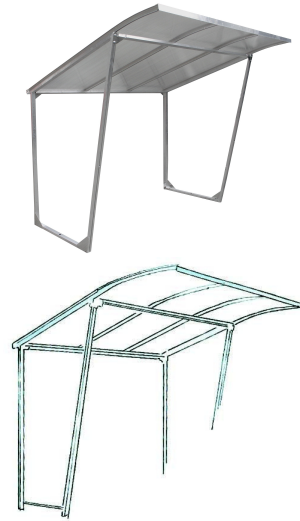

# Abri Puy de Dome Aluminium

Référence:  
VE5230\_1

fabrication française

☆ garantie 2 ans

## Description

Abri léger et résistant. Sans entretien. Armature en aluminium avec ou sans peinture (coloris au choix ci-dessous). Toiture cintrée en polycarbonate alvéolé. Double parois 10 mm. Abri initial constitué de la structure métallique plus le toit mais sans fond ni bardages latéraux. Bardages et supports cycles 6 places vendus séparément.

Largeur 254 cm. Profondeur 217 cm. Hauteur totale 238 cm. Poids 34 kg.

Support cycles Longueur 214 cm. Profondeur 95 cm. Hauteur 36,50 cm.