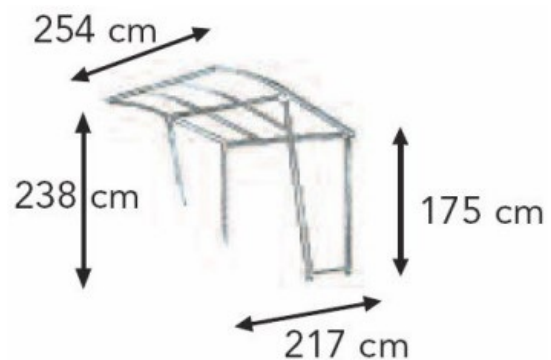

Abri Puy de Dome finition couleur

Référence:
VE5240_1

fabrication française

☆ garantie 2 ans

Plans cotés

Description

Abri vélos en aluminium anodisé brut ou peint

Abri léger et facile d'entretien

De dimension réduite, il s'intègre facilement partout

Dimensions

- Pose/Montage : Non

Couleurs

Coloris au choix:

1018 2002 5002 6005 6009 7015 8017 9005 9010

Variantes du produit

REF	Options
VE5240	Abri initial
VE5245	Module suivant