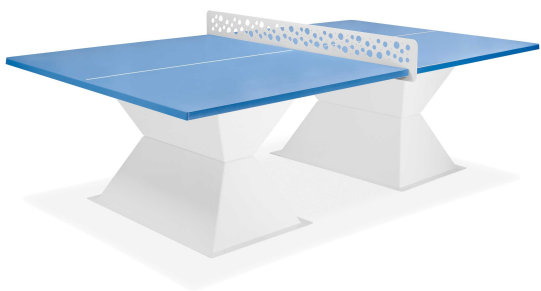

Table ping pong polyester

Référence:
SP8240_1

fabrication française

☆ garantie 5 ans

pmr

Description

Norme NF EN15312. Table de tennis de table adaptée pour rester en extérieur toute l'année sans surveillance. Pour extérieur, très résistant. Coloris bleu ou vert, teinté dans la masse avec traitement anti reflet. Filet anti vandalisme épaisseur 3 mm en acier galvanisé et laqué polyester. Montage simple et rapide sans engin.

Dimensions : 152 x 174 cm. Plateau RESITEC HD plein en 6 cm ou en 3,5 cm d'épaisseur, moulé sous presse et offrant une exceptionnelle résistance et un rebond compétition. Piètement à sceller ou à lester jusqu'à 600 kg. Couleur terre battue, caraïbe et anthracite sur demande. Poids 100 kg.