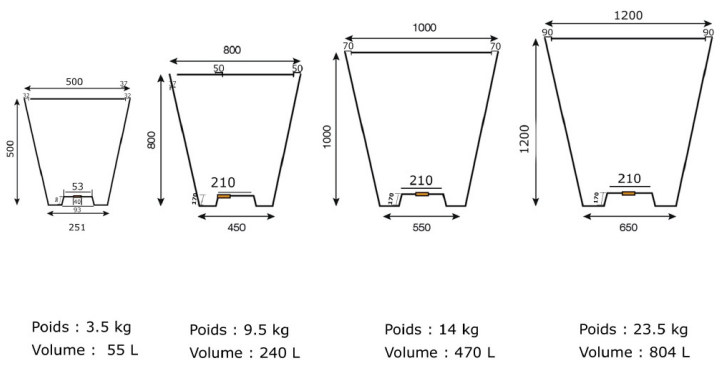

Pot côte d'Emeraude

Référence:
JA3207_1

fabrication française

☆ garantie 10 ans

Plans cotés

Description

Pot en polyéthylène haute densité (PEHD) entièrement recyclable teinté dans la masse disponible en 4 tailles. Fourni avec bouchon d'évacuation d'eau. Tenue exceptionnelle dans le temps (insensible au gel, à la chaleur et aux UV. Le PEHD possède une faible conductibilité thermique pour un développement optimal des plantes et de leur besoin en eau. Très léger, facilement transportable. Ne nécessite aucun entretien.

Pot 55 litres Ø 50 cm Hauteur 50 cm Poids 3,5 kg

Pot 200 litres Ø 80 cm. Hauteur 80 cm. Poids 9 kg

Pot 350 litres Ø 100 cm. Hauteur 100 cm. Poids 14 kg

Pot 650 litres Ø 120 cm. Hauteur 120 cm. Poids 23 kg

Dimensions

- Hauteur totale : 50.00 cm
- Diamètres : 50.00 cm
- Poids : 6.00 kg

Couleurs

Coloris disponibles pour l'ensemble des produits de la page :

Variantes du produit

REF	Volume
JA3204	240 L
JA3207	200 L
JA3208	470.00 LITER
JA3209	804.00 LITER