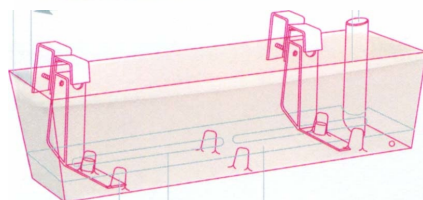

Balconnière Edelweis

Référence:
JA3040_1

fabrication française

☆ garantie 5 ans

Description

Parfaite pour être posée au sol ou suspendue sur ponts, main courante, barrières ou murets. Réalisée en polyéthylène haute densité rotomoulé et traité anti UV. Entièrement recyclable, très légère et parfaitement résistante aux chocs. Coloris au choix. Livrée avec réserve d'eau. A fixer avec un système d'accrochage ci-dessous selon configuration.

Dimensions

- Hauteur totale : 22.00 cm
- Poids : 3.20 kg

Couleurs

Coloris disponibles pour l'ensemble des produits de la page :

-  BleuBL1984
-  BleuBL314
-  BrunBR350
-  GrisG1519
-  GrisG932
-  Noir
-  PruneR615
-  Rose R747
-  Sable
-  Terre cuite
-  VertV1318
-  VertV414