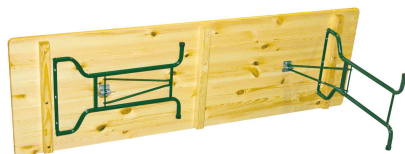

# Table Vienne

Référence:  
TI7510\_1

☆ garantie 2 ans

## Description

Utilisation intérieure ou extérieure (sous abri). Pliante et empilable. Encombrement plié 35 cm. Plateau et assises en pin massif poncé et vernis naturel (vernis alimentaire), 2 couches dessus et 1 couche dessous. Épaisseur 3 cm. 3 tasseaux vissés sous le plateau pour stockage bien à plat. Pieds en tube d'acier de Ø 2,5 cm finition peinture époxy verte. Verrouillage par 2 loqueteaux en acier galvanisé sous le plateau.

Table : Longueur 200 ou 220 cm. Largeur 60, 70 ou 80 cm.

[Banc](#) : Longueur 200 cm ou 220 cm. Profondeur 25 cm. (non inclus)