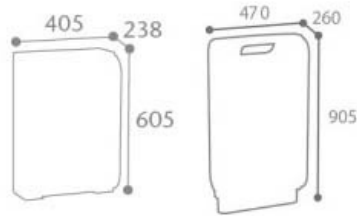

Corbeille Kinshasa

Référence:
P01868_1

☆ garantie 2 ans

Plans cotés

Description

Corbeille acier traité anticorrosion poudré anti-UV. Façade gaufrée dissuadant l'affichage sauvage et les tags. Ouverture frontale et support sac. Système de verrouillage sans clé (loquet intérieur). Version 30 litres murale ou 60 litres sur pied. 6 coloris au choix (voir nuancier).

Corbeille 30 litres : Largeur 40,5 cm, profondeur 23,8 cm, hauteur 60,5 cm.

Corbeille 60 litres : Largeur 47 cm, profondeur 26 cm, hauteur 90,5 cm.

Dimensions

- Hauteur totale : 60.50 cm

Couleurs

Couleurs 1

Gris Manganese 7016 9006 Corten

Variantes du produit

REF	Volume	Couleur
P01868A	30 L	Anthracite
P01868C	30 L	Effet Corten
P01868GM	30 L	Gris metal
P01868M	30 L	Gris manganèse
P01869A	60 L	Anthracite

Vous souhaitez plus de choix sur ce produit ? Consulter notre [site web](#)