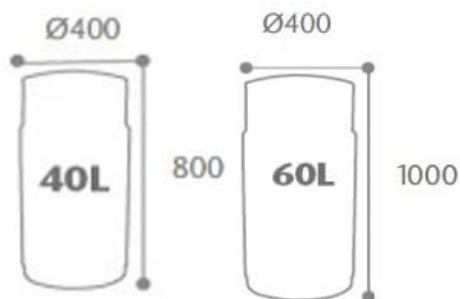

# Corbeille espace vert Shangai

Référence:  
P01540\_1

☆ garantie 2 ans

## Plans cotés

## Description

Corbeille à poser ou à fixer.

Structure et tête en acier poudré anti-UV. Lames en PolyAl 100% recyclé et recyclable (recyclage de briques alimentaires). Serrure à clé triangulaire. 2 ouvertures frontales réduites limitant l'introduction d'objets volumineux. Seau intérieur en acier galvanisé avec anse fournie. Couvercle de couleur s'adaptant aux différents types de tri. Ø 42 cm.

## Dimensions

- Hauteur totale : 800.00 mm
- Diamètres : 400.00 mm