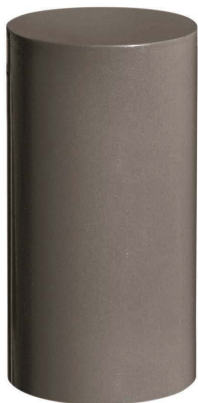

# Borne acier Aumes - Ø 160 à 270 mm

Référence:  
B04096\_1

☆ garantie 2 ans

## Description

Borne tout acier disponible en trois diamètres : Ø 160 mm, Ø 220 mm et Ø 270 mm, avec hauteurs hors-sol variables selon les modèles. Fabriquée en tube acier peint sur zinc, finition par peinture poudre polyester résistante aux UV, adaptée aux environnements urbains standards (hors milieu salin).

Fixation par scellement direct dans le sol. Peinture selon RAL à préciser à la commande.

► Variante disponible : modèle Ø 220 mm avec pommeau inox 316L brossé, également proposé en Ø 160 mm - hauteur hors-sol 700 mm (nous consulter).

- Diamètres disponibles : Ø 160 / Ø 220 / Ø 270 mm
- Hauteur hors-sol standard : 600 mm
- Hauteur totale : 830 mm
- Matériau : acier peint sur zinc
- Finition : peinture poudre polyester (RAL au choix)
- Fixation : à sceller
- Variante : pommeau inox brossé 316L