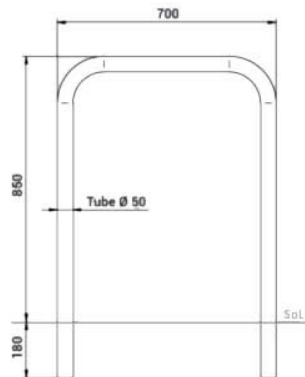

## Description

Arceau vélos traditionnels disponibles en modèles simples ou renforcés. Pose par scellement directe. Finition galvanisée.  
Ø 50 mm. Longueur 70 cm. Hauteur hors sol 85 cm.

## Dimensions

- Hauteur totale : 1200.00 mm
- Largeur : 800.00 mm
- Diamètres : 48.00 mm