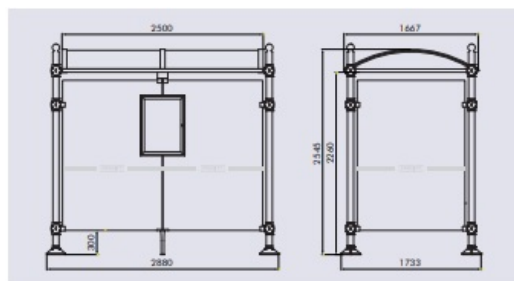

Abri Bus Montpellier

Référence:
AB4085_1

☆ garantie 2 ans

Plans cotés

Description

Poteaux carrés en tube acier de section 120 mm. Toiture en polycarbonate bronze épaisseur 8 mm, traité anti UV. Cadre de toiture en bras acier galvanisé à chaud. Bardages latéraux et bardages de fond en verre sécurit 8 mm finition brossée. Fixation bardage par système de pincement en Zamak finition brossée. Vitrine horaire épaisseur 30 mm en aluminium anodisé dimensions 750 x 550 mm (6 A4) comprise. Pose par scellement direct.

En option : caisson lumineux, vitrine affichage, plaque d'arrêt, assis debout, banc
Longueur 2,50 ou 5 m. Profondeur 1,50 m. Hauteur sous toiture : mini 2250 mm, maxi 2390 mm.

Dimensions

- Longueur : 250.00 cm
- Pose/Montage : Non